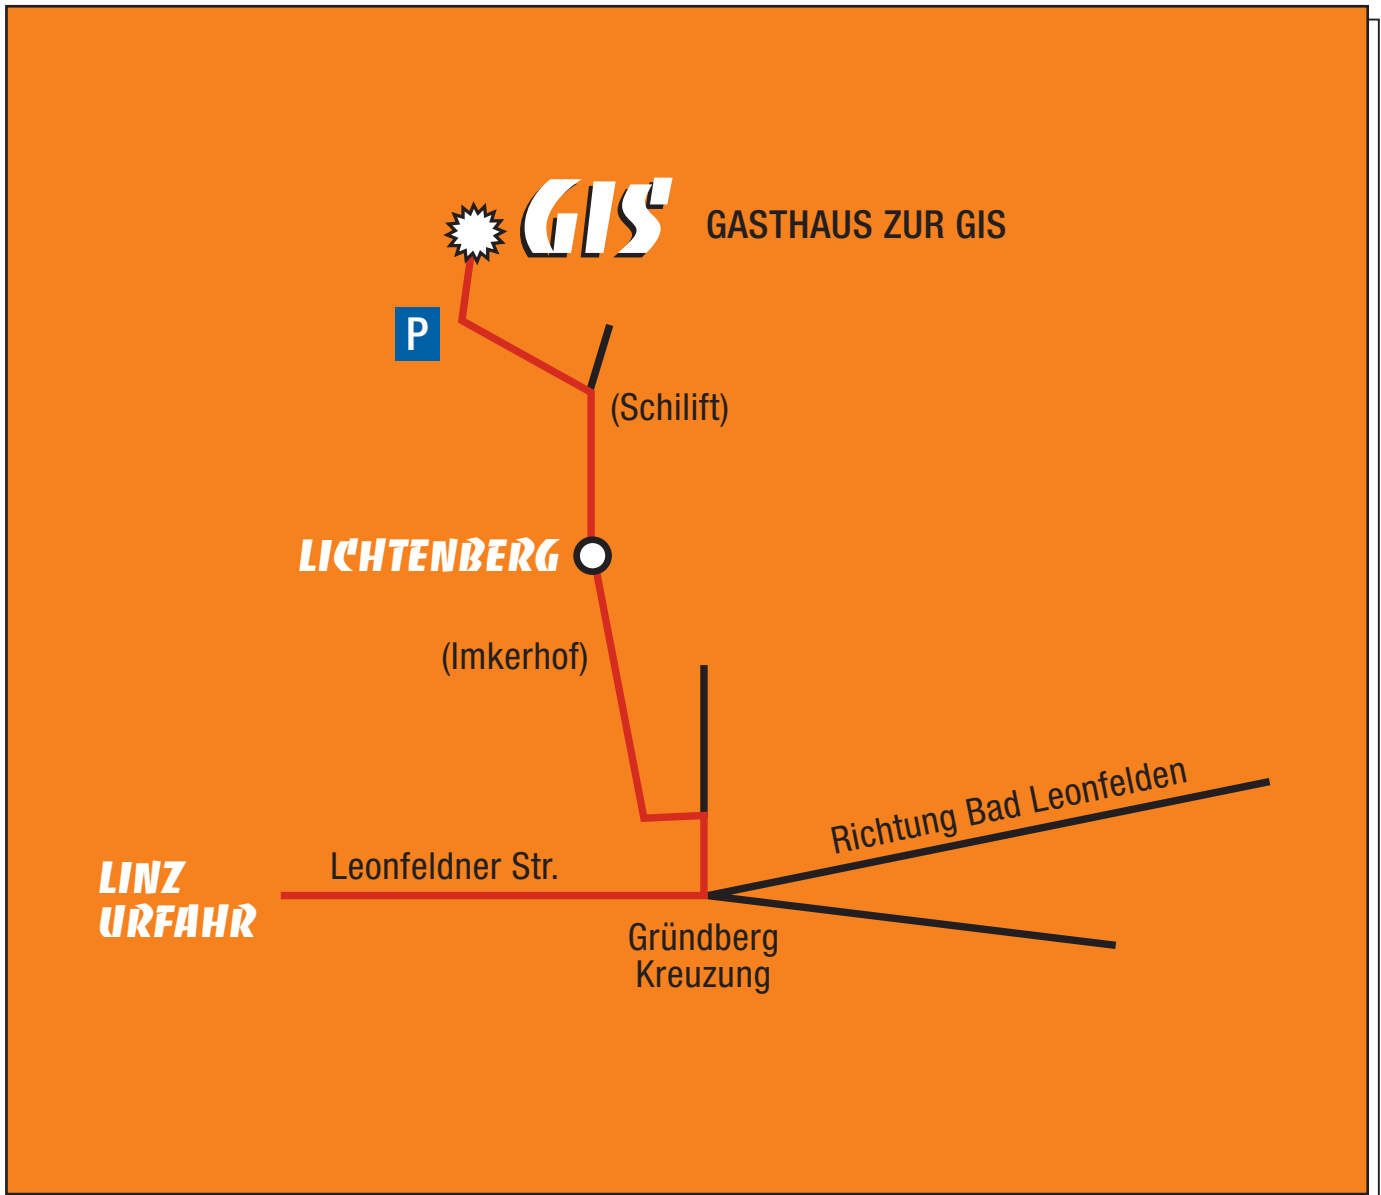

Anfahrtsplan

* * *

* * *

Ob für Geburtstagsfeste, Jubiläen, Familienfeiern, Klassentreffen oder auch Firmenfeiern - feiern Sie Ihr ganz individuelles Fest auf der Gis! Martina berät Sie gerne bei der Auswahl Ihrer Schmankerl, beim Tischschmuck, Dekoration, Musikwünsche, uvm...

HOTLINE: 07239 / 6230 - fragen Sie einfach!

GASTHAUS ZUR GIS, Martina Hengstschläger
A-4040 Lichtenberg, Auf der Gis 1, wirt@gisaustria.com
GANZTÄGIG WARMER KÜCHE, DI- SO ab 10.00 Uhr

DER SONNE ENTGEGEN - IN NUR 15 MIN. VON LINZ!